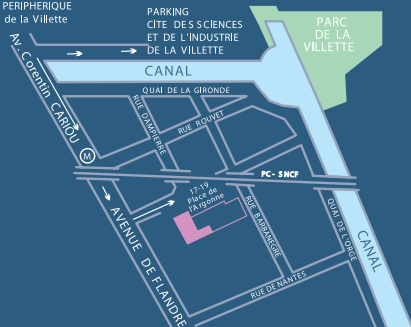

MAR
11 DÉC.
2018

à partir de 16h

Après-midi

PORTES
OUVERTES

FORMATION ASSISTANT DE SERVICE SOCIAL

PROGRAMME

VOUS SOUHAITEZ

> des informations

sur la formation d'Assistant de Service Social, sur la sélection d'entrée et sur les modalités d'inscription (Parcoursup).

> **découvrir** l'école, le dispositif de formation et l'équipe pédagogique.

Réunion de présentation de 16 h à 17 h

- > Le métier d'Assistant de Service Social
- > Le dispositif de formation et l'équipe pédagogique
- > Témoignages d'étudiants

Visite de l'école et temps d'échanges

- > Échanges avec l'équipe pédagogique, des assistants de service social et des étudiants

SORTIE PERIPHERIQUE
Porte de la Villette

École de Service Social Cramif

17/19 place de l'Argonne
75019 PARIS

🚇 Corentin-Cariou

☎ 01 44 65 79 99

✉ ess@cramif.cnamts.fr

📄 cramif.fr > Former les travailleurs sociaux