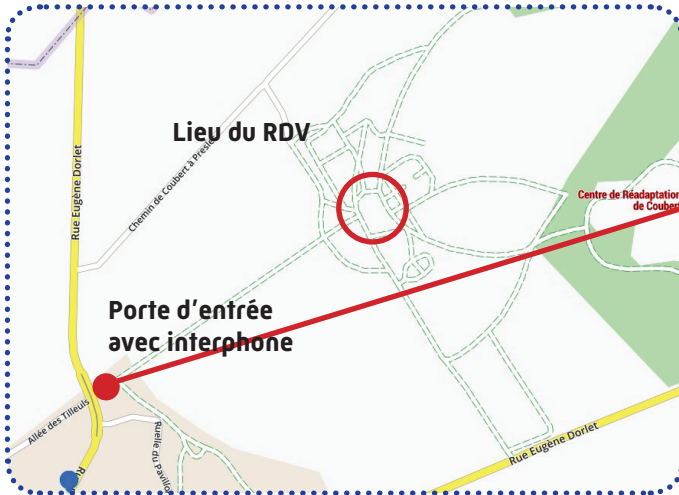

**TRAVAIL EN HAUTEUR / ENVIRONNEMENT
SPÉCIAL**

De 8h30 à 18h
Centre UGECAM Île-de-France
24-32 rue Eugène Dorlet – 77170 Coubert

Invitation

**JOURNÉE
DE LA
PRÉVENTION
26 MARS 2020**

**TRAVAIL
EN HAUTEUR**

#JDLP2020
WWW.FFBATIMENT.FR

**Centre de Réadaptation
24-32 rue Eugène Dorlet
77170 Coubert**

GRUPE ÎLE-DE-FRANCE
UGECAM
Soigner, rééduquer, réinsérer : la santé sans préjugés

Coordonnées GPS :
48,6777 ; 2,6965 ou N 48°40'39,72" ; E 002°41'47,4"

Affranchir
au tarif en
vigueur

Fédération Française du Bâtiment d'Île-de-France Est
45, rue Nouvelle
77190 DAMMARIÉ-LÉS-LYS